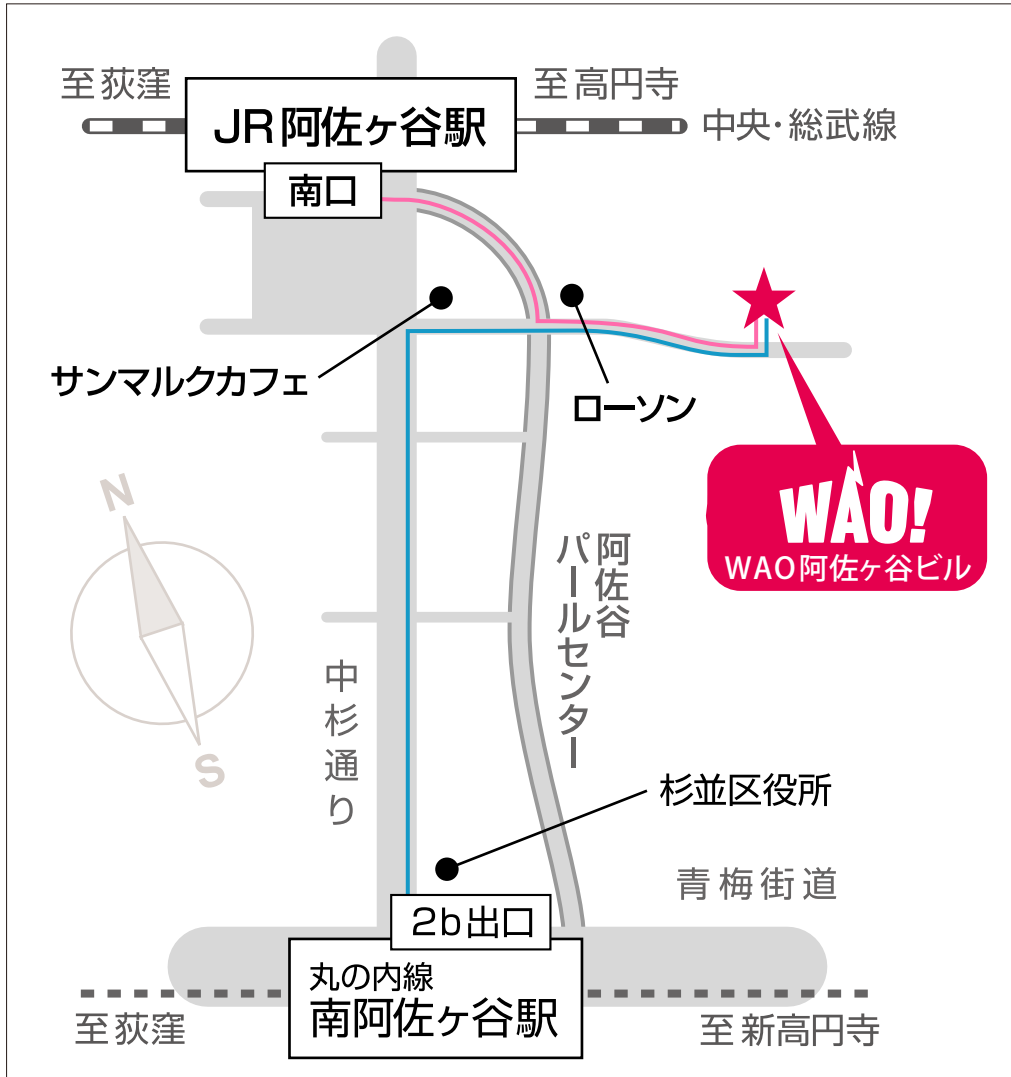

株式会社ワオ・コーポレーション東京本社

〒166-0004

東京都杉並区阿佐谷南2-14-4 WAO阿佐ヶ谷ビル

TEL:03-5305-5851 FAX:03-3316-8828

〈交通機関のご案内〉

JR中央線阿佐ヶ谷駅より徒歩2分／丸の内線南阿佐ヶ谷駅より徒歩7分